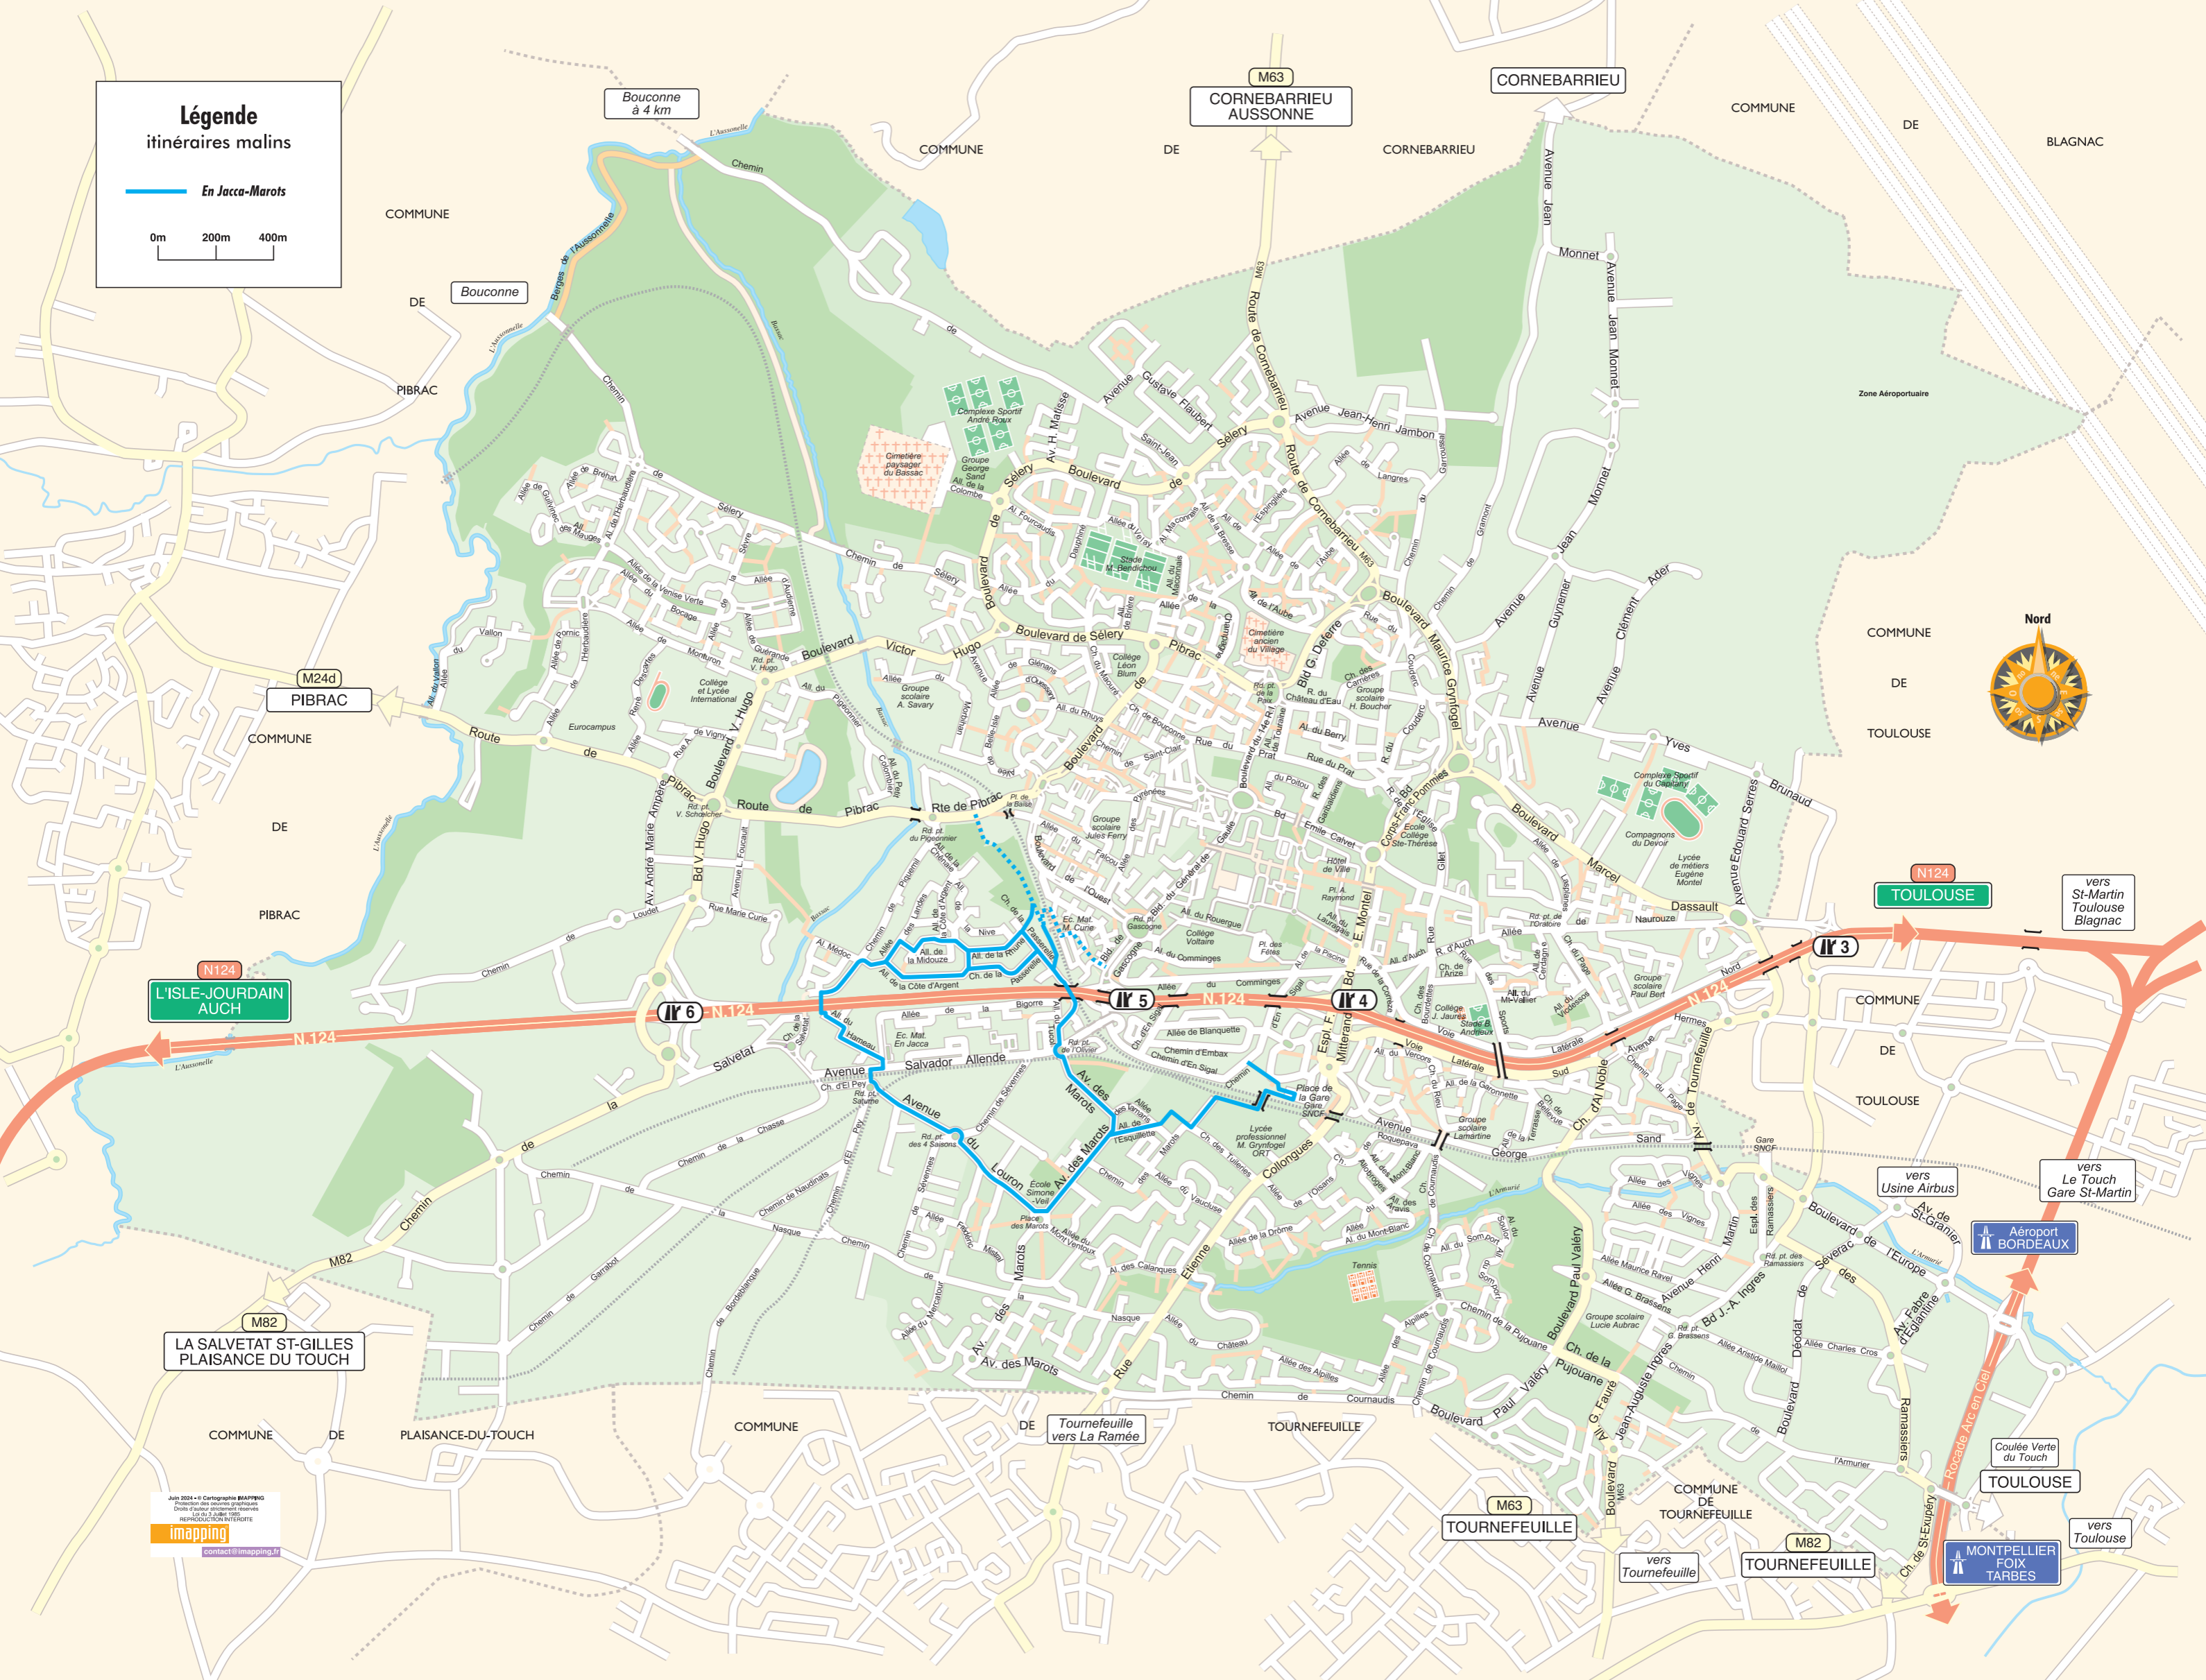

Légende
itinéraires malins

— En Jacca-Marots

0m 200m 400m

Bouconne à 4 km

M63 CORNEBARRIEU AUSSONNE

CORNEBARRIEU

M24d PIBRAC

N124 L'ISLE-JOURDAIN AUCH

IR 6

IR 5

IR 4

N124 TOULOUSE

IR 3

vers St-Martin Toulouse Blagnac

vers Usine Airbus

vers Le Touch Gare St-Martin

Aéroport BORDEAUX

M82 LA SALVETAT ST-GILLES PLAISANCE DU TOUCH

Tournefeuille vers La Ramée

M63 TOURNEFEUILLE

vers Tournefeuille

M82 TOURNEFEUILLE

Coulée Verte du Touch TOULOUSE

vers Montpellier Foix Tarbes