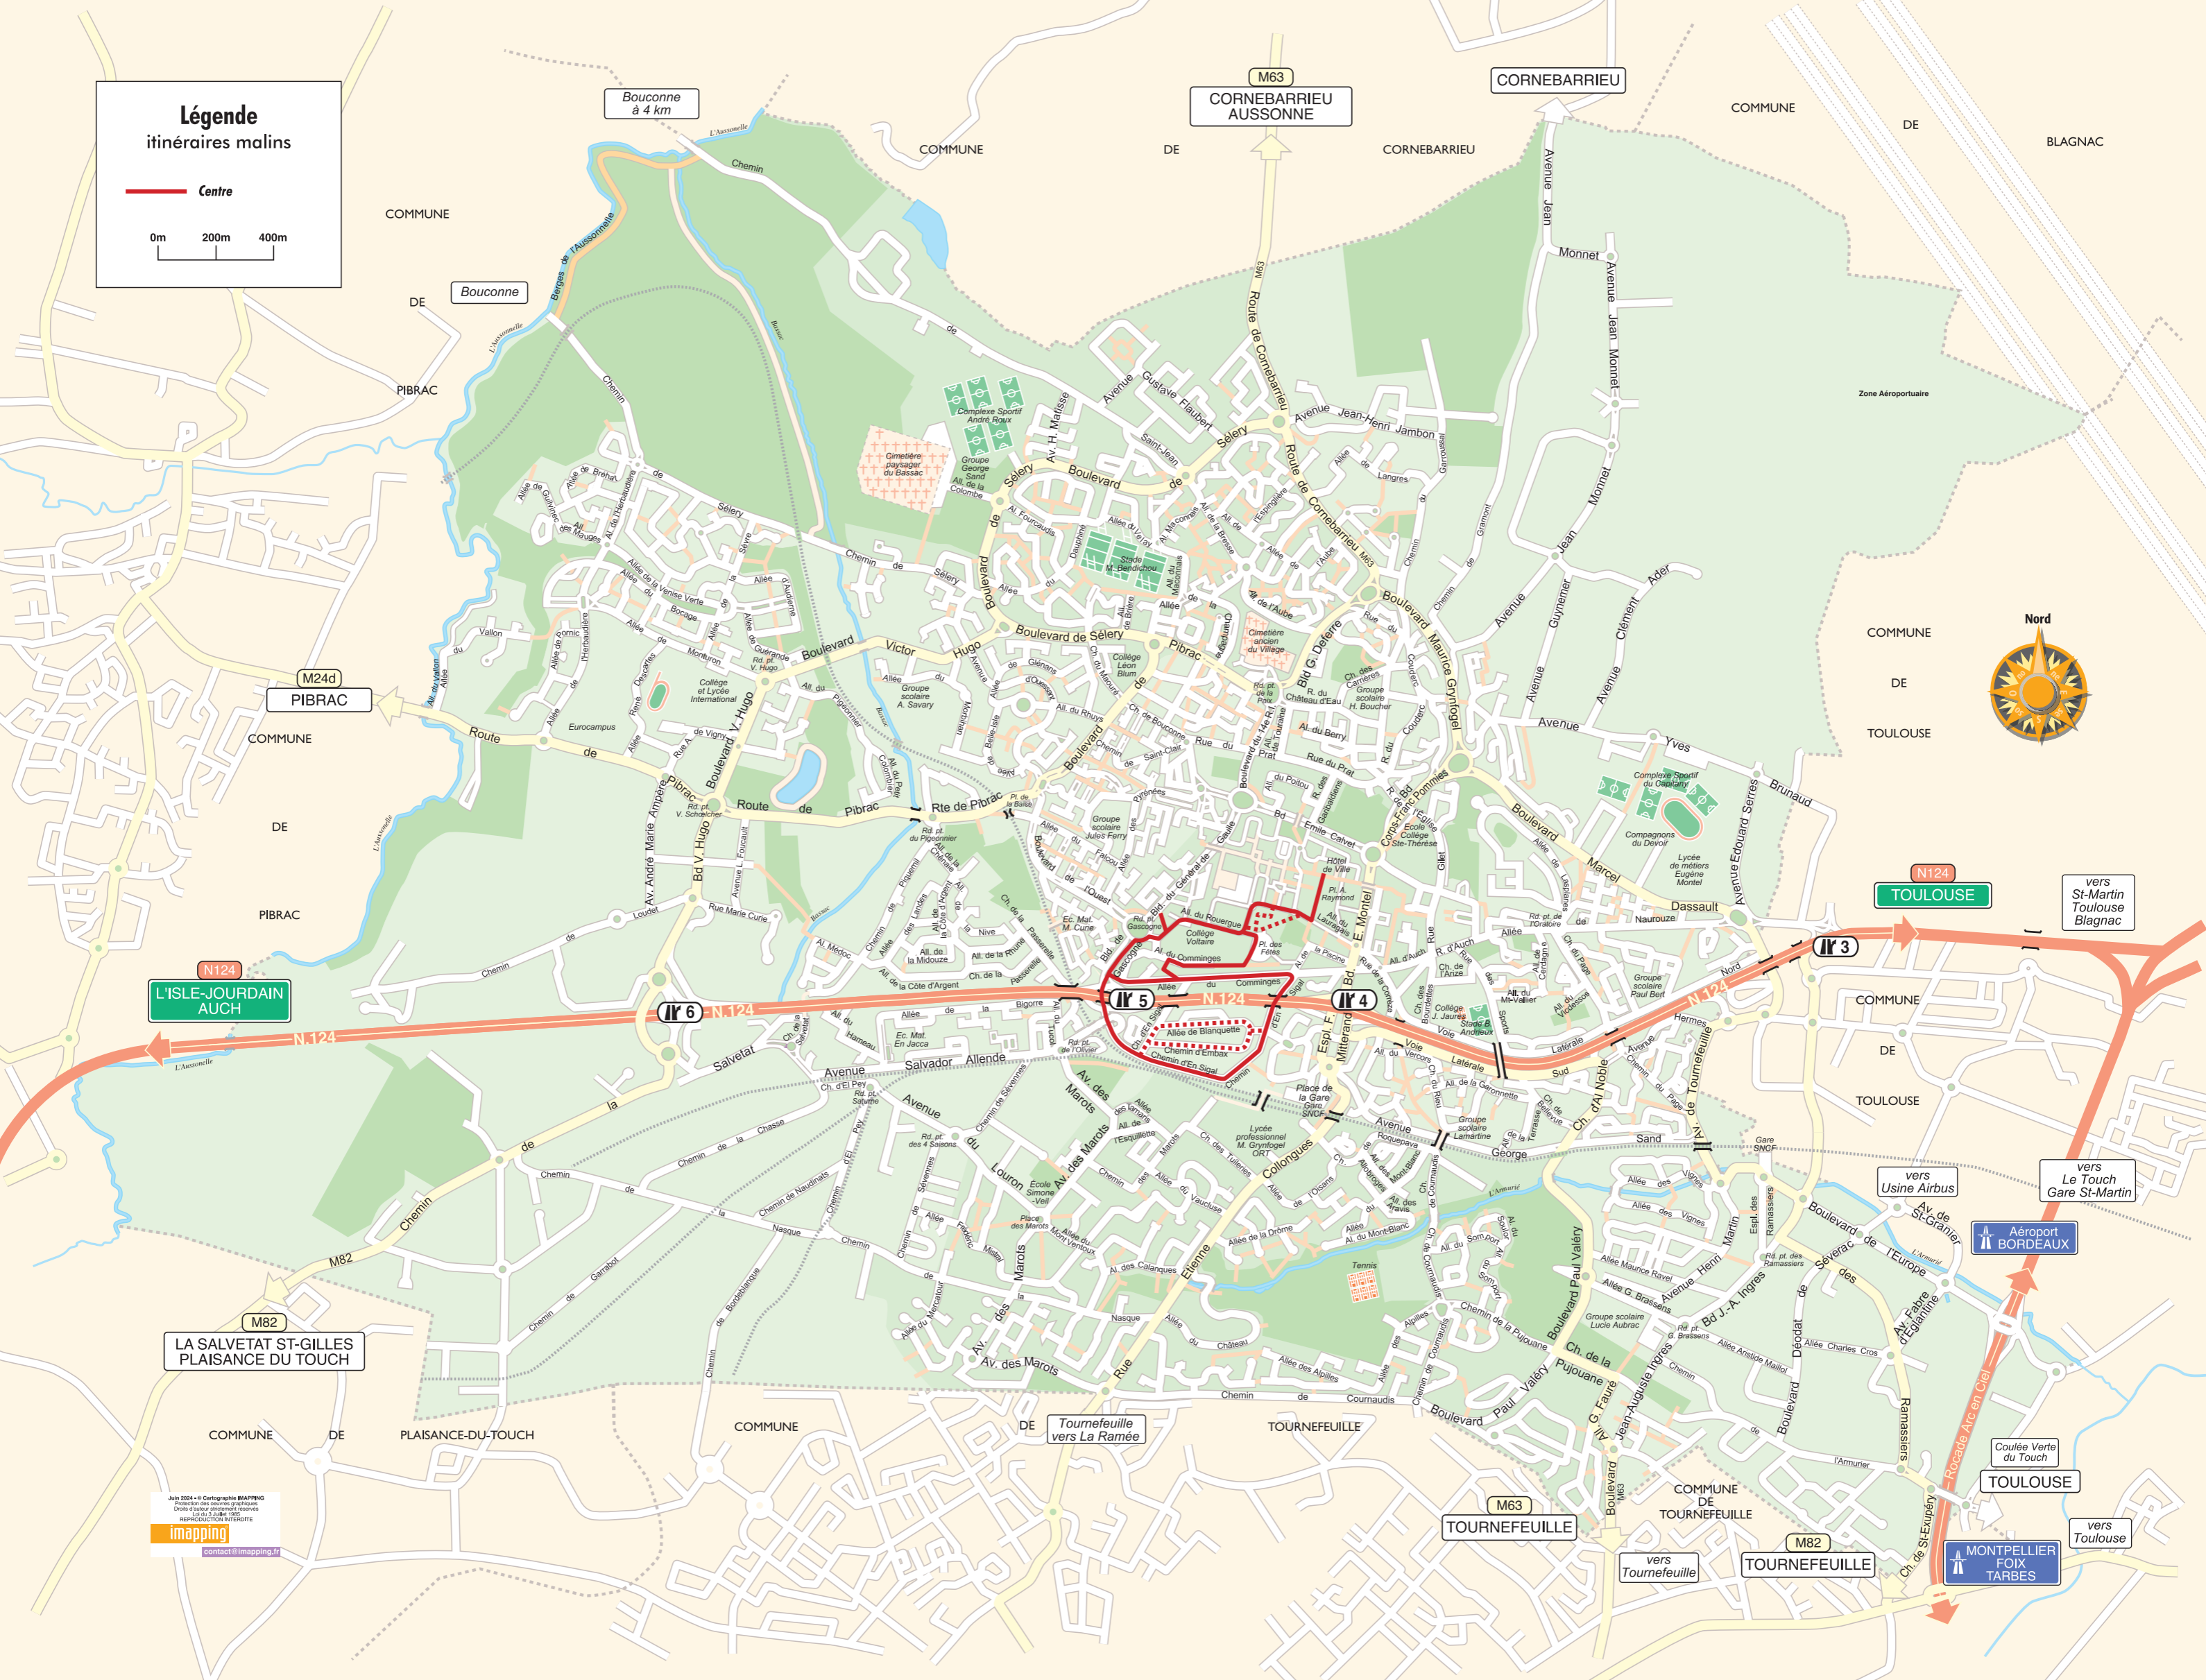

Légende
itinéraires malins

Centre

0m 200m 400m

Jun 2024 © Cartographie **IMAPPING**
 Droits d'auteur réservés
 Loi du 3 Juin 1985
 INFORMATION N°10782

imapping
 contact@imapping.fr